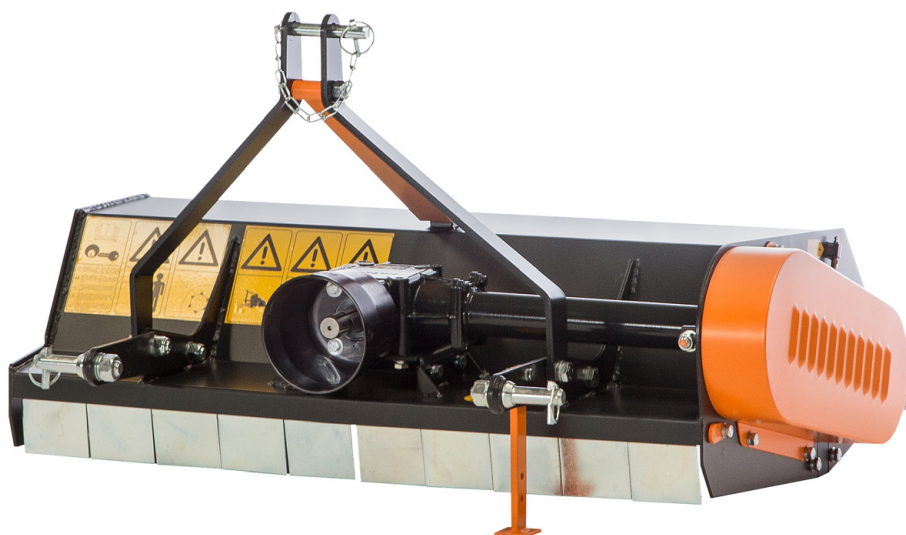

PICO

Broyeur de 850 à 1200 mm

Broyeur avec attelage au 3ème point, recommandé surtout pour couper l'herbe dans les parcs, jardins et parcelles de petites dimensions. Indiqué pour tracteurs à faible puissance.

PICO - MODÈLE 2920

RÉFÉRENCE													
	mm	mm	kw hp	n°	n/1'	kg	n°	n°	n°	A	B	C	
2920.850	860	520 	450	6 8	2	540	110	1	14	28	970	650	850
2920.100	970	520 	560	7 10	2	540	120	1	16	32	1080	650	850
2920.110	1080	630 	560	9 13	2	540	145	1	18	36	1190	650	850
2920.120	1200	630 	670	11 15	2	540	160	1	20	40	1300	650	850

DOTATION STANDARD

Entraînement à 540 t.p.m. avec roue libre

Rouleau d'appui réglable Ø 114 mm

Attelage à 3 points Cat. 1 fixe

Décrottoir sur le rouleau

Protection CE