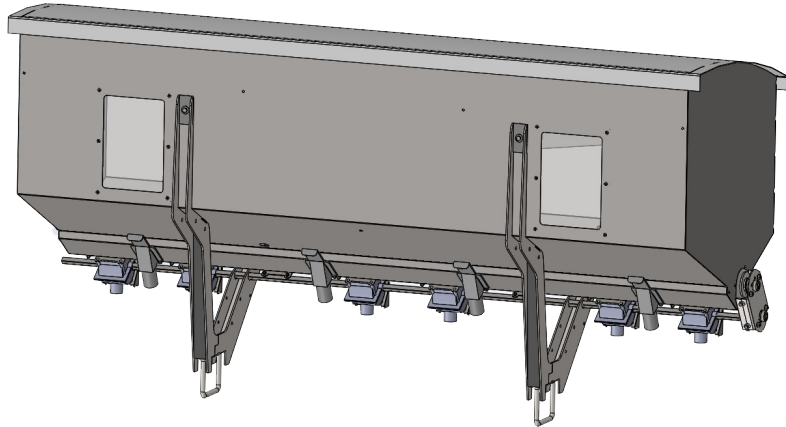

NEW

FERTILINE

Epandeur d'engrais

Epandeur pour engrais granulaire avec doseur volumétrique avec entrainement mécanique et trémie en acier inox. La distribution peut être réglée par une lame à réglage manuel, ou par la variation électronique ou hydraulique des tours du distributeur.

FERTILINE - SANS RÉGLAGE

RÉFÉRENCE	 n°	 kg	 L			
				A	B	C
11100704	4	103	700	1503	775	950
11100706	6	105	700	1503	775	950
11101004	4	131	1000	2203	775	950
11101006	6	133	1000	2203	775	950
11101008	8	135	1000	2203	775	950
11101406	6	169	1400	2883	775	950
11101408	8	198	1400	2883	775	950
11101412	12	200	1400	2883	775	950

DOTATION STANDARD

Doseurs volumétriques

Tamis à mailles

Trémie en acier inox

Toile de couverture de la trémie

Supports pour montage sur barre 120x120 mm

N° 1 agitateur du produit pour chaque sortie