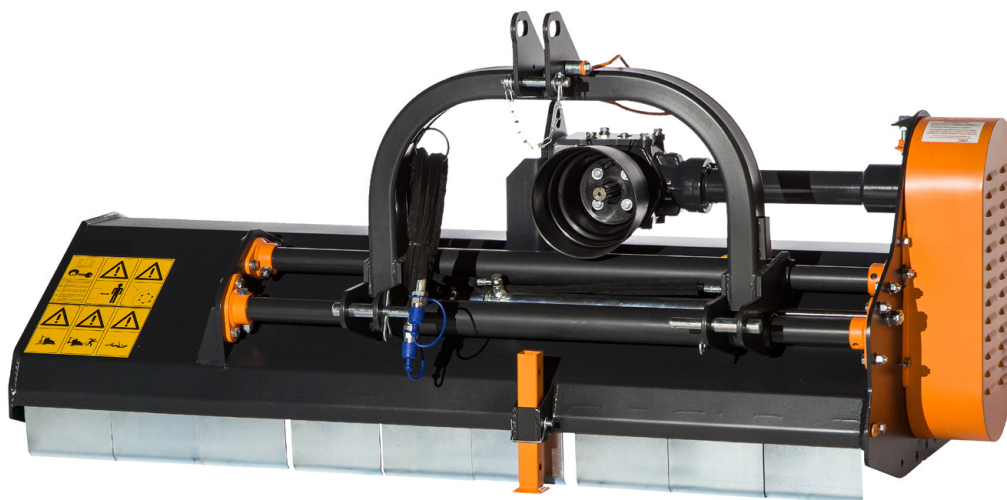

ASSO

Broyeur de 1400 à 2200 mm

Le modèle ASSO, est un broyeur porté, apte à couper l'herbe et au broyage de bois jusqu'à un diamètre de 4-5 cm. Le déplacement latéral est fait à l'aide de guides cylindriques. La décharge du produit se fait à l'arrière du rouleau de support.

ASSO - MODÈLE 2908

RÉFÉRENCE													
	mm	mm	kw hp	n°	n/1'	kg	n°	n°	n°	A	B	C	
2908.120	1200	623 762	22 30	3	540	320	3	16	32	1380	1050	970	
2908.140	1400	530 960	22 30	3	540	360	3	16	32	1580	1050	970	
2908.160	1600	530 960	26 35	3	540	410	3	20	40	1780	1050	970	
2908.180	1800	530 960	30 40	4	540	430	3	20	40	1980	1050	970	
2908.200	2000	530 960	36 50	4	540	460	3	24	48	2180	1050	970	
2908.220	2200	530 960	41 55	5	540	480	3	24	48	2380	1050	970	

DOTATION STANDARD

Entraînement à 540 t.p.m. avec roue libre

Lames à marteau forgées

Rouleau d'appui réglable Ø 194 mm

Attelage à 3 points Cat. 1/2 avec déplacement mécanique

Double caisson

Protection CE